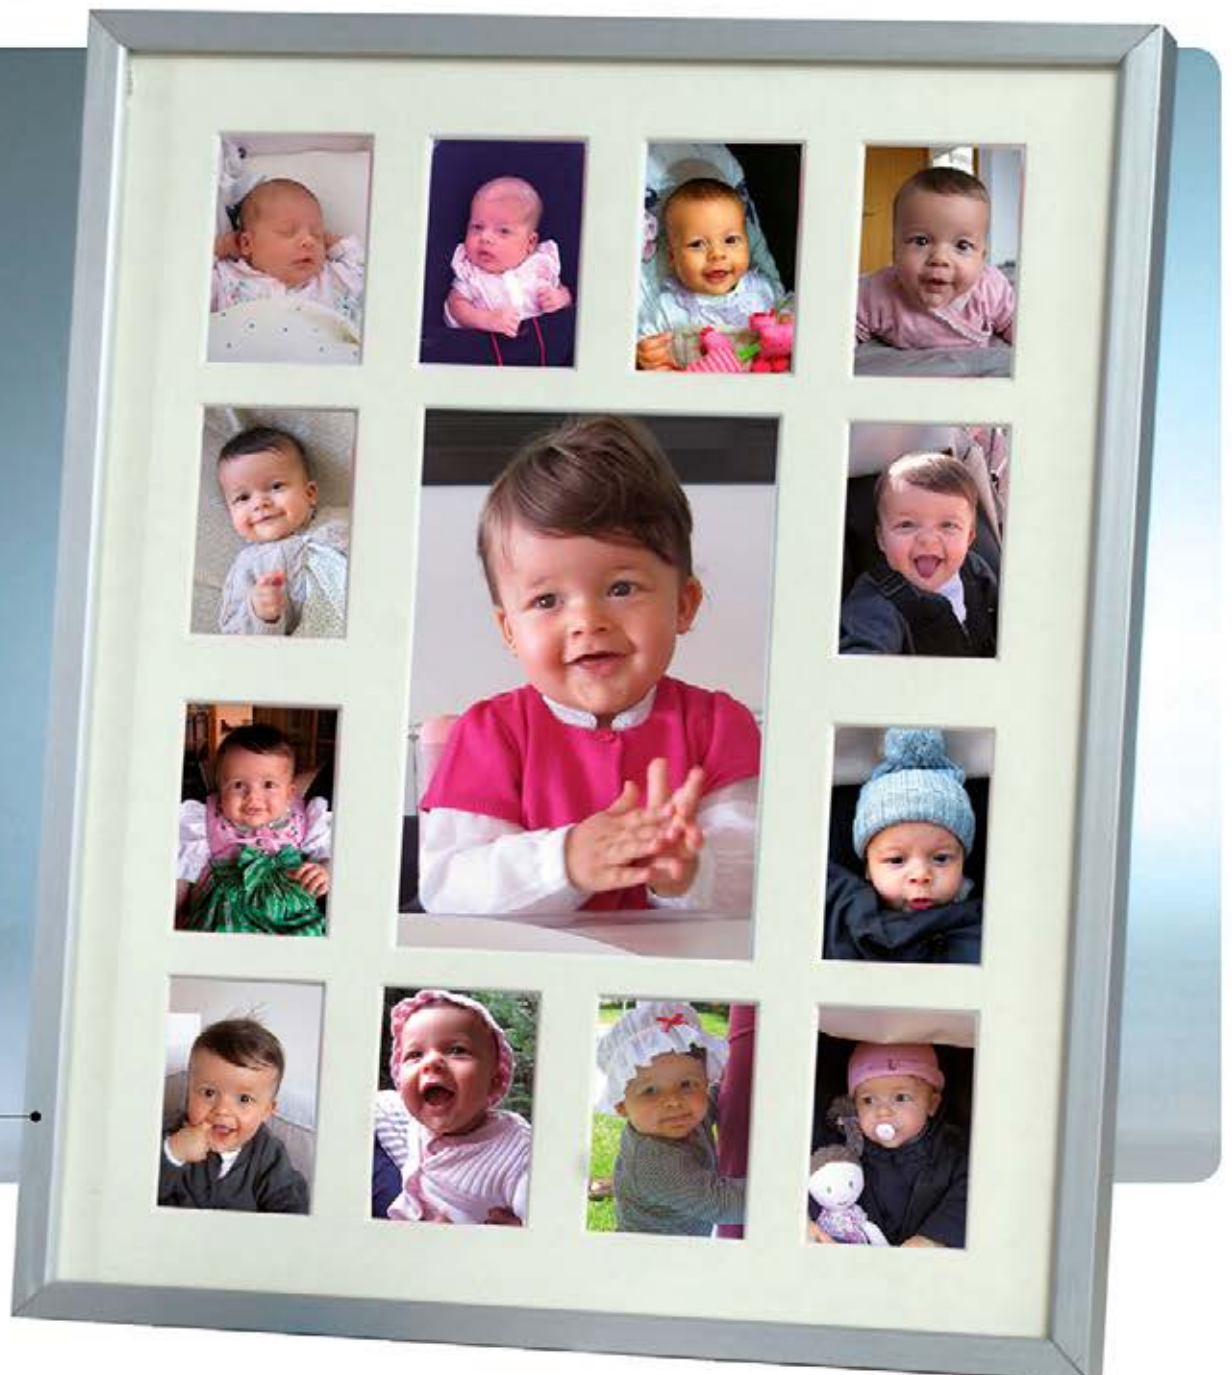

MARCO 12 + 1 FOTOS  
FRAME 12 + 1 PICTURES  
CORNICE 12 + 1 FOTO  
CADRE 12 + 1 PHOTOS

M6008

**GUIRNALDA  
DECORATIVA**  
DECORATIVE FLAGS  
BANDIERINE DECORATIVE  
DRAPEAUX DÉCORATIFS

A141.03

12 x 16 cm - 1,8 m