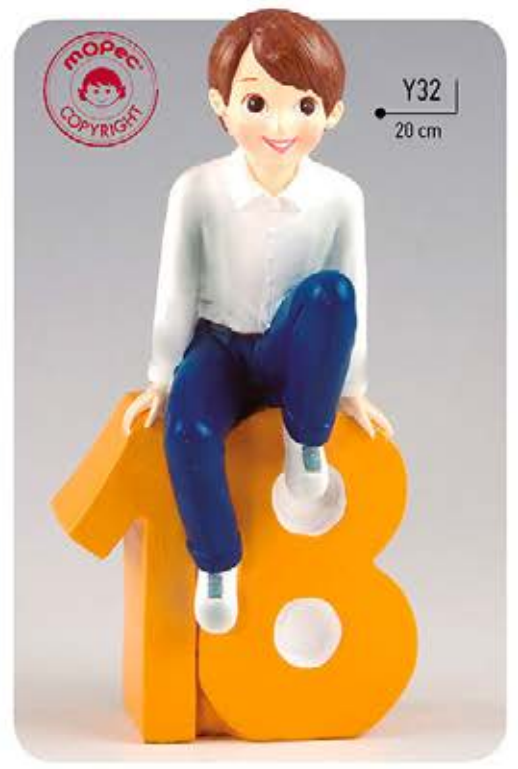

!!! FELICES 15 !!!

A15
5,5 x 13 cm

K1406

KA1406

PRECIO GOLOSO
sweet price

PULSERA ELÁSTICA
ELASTIC BRACELET
BRACCIALETTA ELÁSTICO
BRACELET ÉLASTIQUE

Y150
25 cm

FIGURA PASTEL
CAKE TOPPER
CENTROTORTA
FIGURE
POUR GÂTEAU