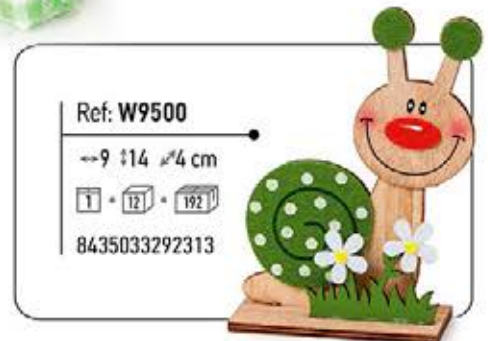

# ¡DULCES CARACOLES!

Ref: W95

→14 120 45 cm

1 - 12 - 96

8435033292306

Ref: WD95

→16 125 45 cm

(123 gr)

1 - 6 - 36

8435033293174

Ref: WD9500

→10,5 118 4 cm - (59 gr)

1 - 8 - 40 - 8435033293181

Ref: W9500

→9 114 4 cm

1 - 12 - 192