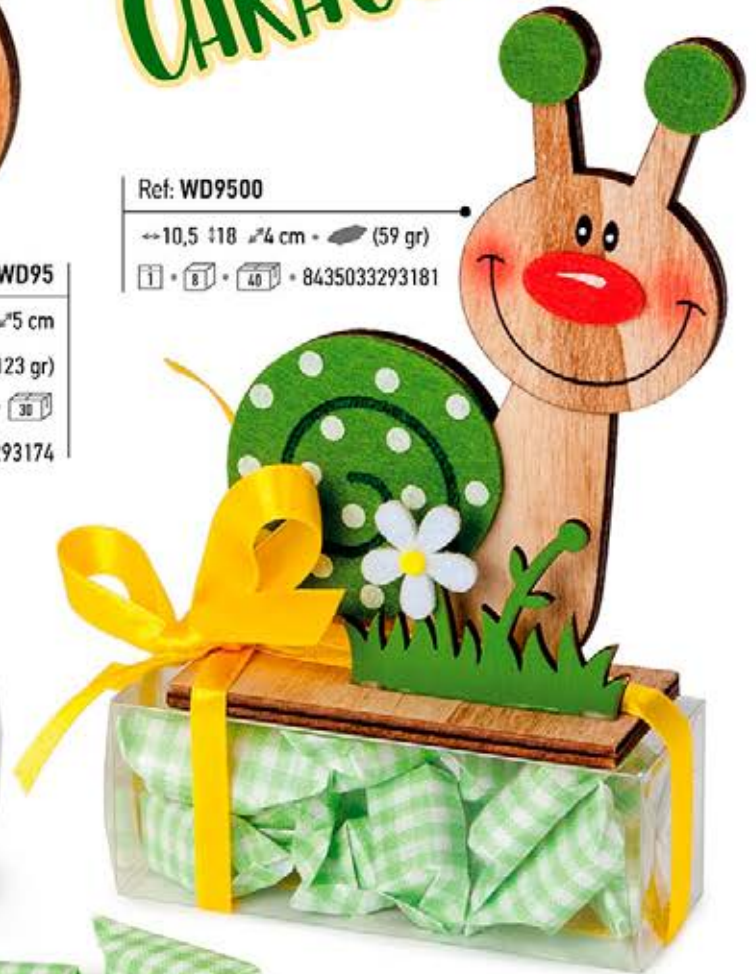

# ¡DULCES CARACOLES!

Ref: W95

→14 120 45 cm

1 - 12 - 96

8435033292306

Ref: WD95

→16 125 45 cm

(123 gr)

1 - 6 - 36

8435033293174

Ref: WD9500

→10,5 118 4 cm - (59 gr)

1 - 8 - 40 - 8435033293181

Ref: W9500

→9 114 4 cm

1 - 12 - 192