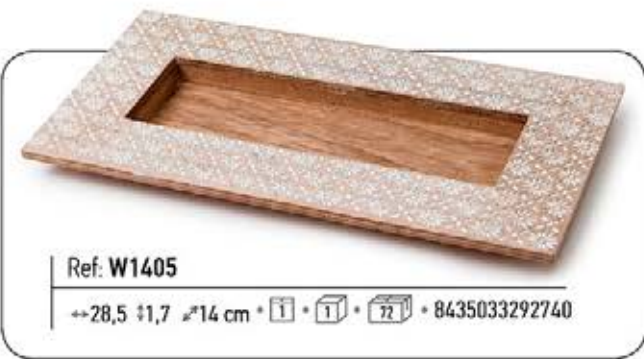

G900.3.1

GB900.3.1  
(LLENO | DECORATED)

Ø8 x 9,5 cm

DISPONIBLE EN OTROS IDIOMAS  
AVAILABLE IN OTHER LANGUAGES

G900.2.7

G900.3.7

G900.2.2

G900.3.2