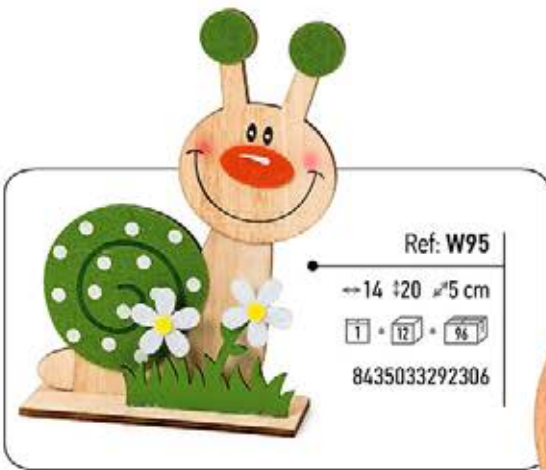

# ¡DULCES CARACOLES!

Ref: W95

→14 120 45 cm

1 - 12 - 96

8435033292306

Ref: WD95

→16 125 45 cm

(123 gr)